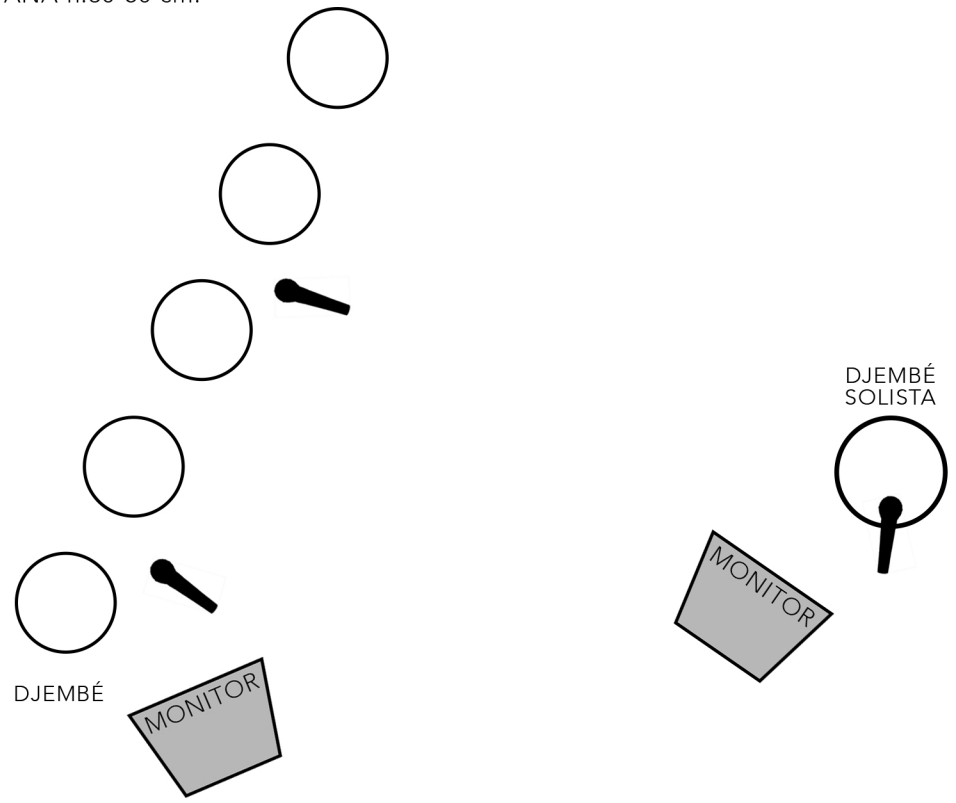

TAMTANDO & Adama Dramé

STAGE PLAN

PEDANA h.30-50 cm.

CHANNEL LIST

- 1 Drum bass
- 2 Snare
- 3 Hi-hat
- 4 Tom
- 5 Floor tom
- 6 Overhead DX
- 7 Overhead SX
- 8 Chitarra
- 9 Chitarra 2
- 10 Trombone
- 11 Sax
- 12 Tromba
- 13-16 Vox
- 17 Djembé solista
- 18-21 Triadi DOUN