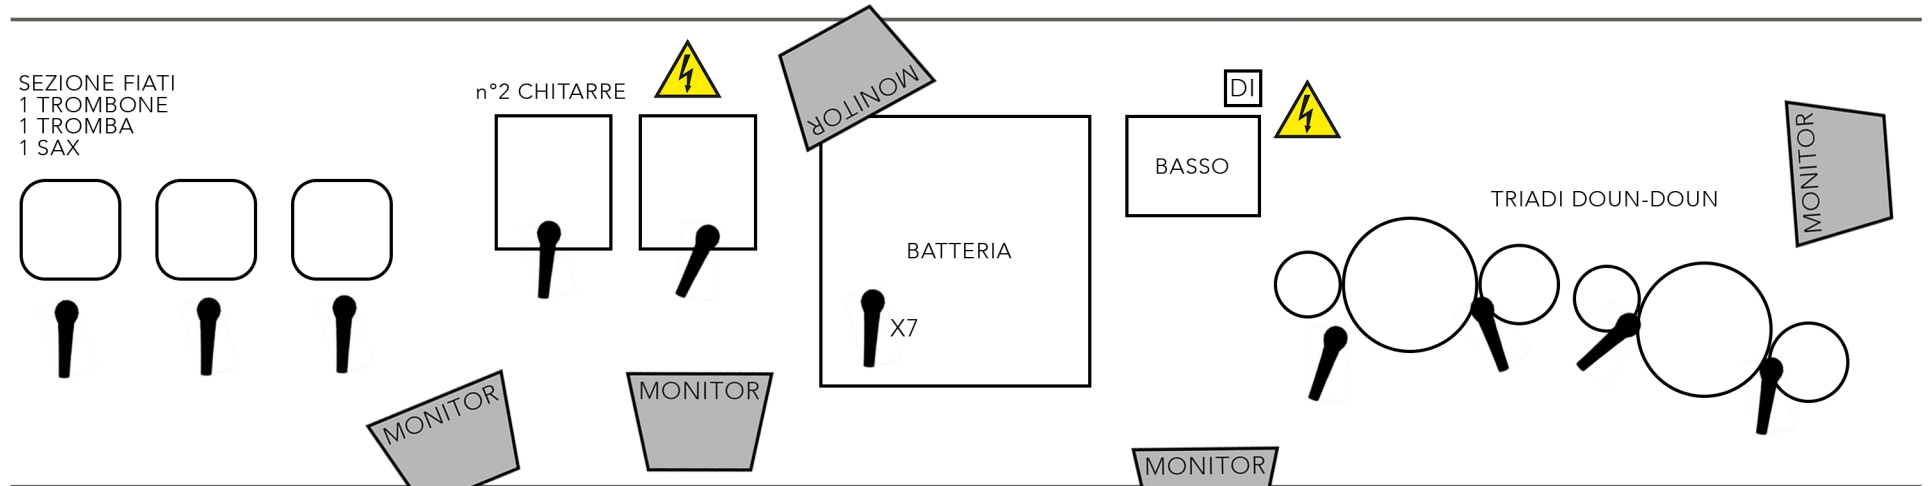

TAMTANDO & Adama Dramé

STAGE PLAN

PEDANA h.30-50 cm.

CHANNEL LIST

- 1 Drum bass
- 2 Snare
- 3 Hi-hat
- 4 Tom
- 5 Floor tom
- 6 Overhead DX
- 7 Overhead SX
- 8 Chitarra
- 9 Chitarra 2
- 10 Trombone
- 11 Sax
- 12 Tromba
- 13-16 Vox
- 17 Djembé solista
- 18-21 Triadi DOUN